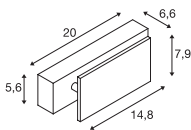

MANA WL, Basis, PHASE

220-240V ~50/60Hz | 350mA
Systemleistung: 15W
Material: Aluminium / Stahl

Down 700lm | 2000-3000K

Variante	Art.Nr.	EUR
○ weiß	1000614	169,00