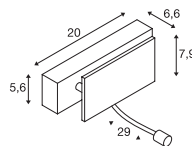

MANA WL, Basis, PHASE

220-240V ~50/60Hz | 350mA
Systemleistung: 15W
Material: Aluminium / Stahl

Down 700lm | 2000-3000K

Variante	Art.Nr.	EUR
○ weiß	1000614	169,00

MANA WL, Basis

220-240V ~50/60Hz | 350/500mA
Systemleistung: 11W
Material: Aluminium / Stahl

- Spot separat schaltbar

Down 650lm | 3000K

Variante	Art.Nr.	EUR
○ weiß / chrom	1000615	215,00

MANA Schirm

L: 29 cm H: 9.5 cm T: 7 cm
Material: Holz

- passend nur zu 1000614/1000615

Variante	Art.Nr.	EUR
○ weiß	1000623	61,00
● grau / braun	1000621	61,00

MANA Schirm

B: 30.9 cm H: 9.5 cm T: 7.4 cm
Material: Gips / Stahl

- passend nur zu 1000614/1000615
- Individuell mit Wandfarbe überstreichbar/tapezierbar

Variante	Art.Nr.	EUR
○ weiß	1000825	33,75