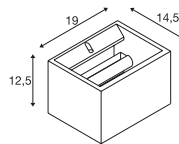

PLASTRA
WL, rechteckig, QT-DE12

PLASTRA
WL, E14

IP 20

220-240V ~50/60Hz
Material: Gips / Stahl

- Individuell mit Wandfarbe überstreichbar/tapezierbar

Socket: 1xR7s 118mm

| Variante | Art.Nr. | EUR |
|----------------------------|---------|-------|
| <input type="radio"/> weiß | 1002238 | 79,00 |