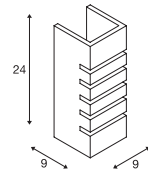

PLASTRA
WL, rechteckig, QT-DE12

PLASTRA
WL, E14

IP 20

220-240V ~50/60Hz
Material: Gips / Stahl

- Individuell mit Wandfarbe überstreichbar/tapezierbar

Socket: 1xR7s 118mm

| Variante | Art.Nr. | EUR |
|----------------------------|---------|-------|
| <input type="radio"/> weiß | 1002238 | 79,00 |