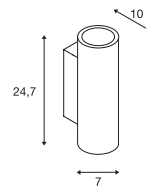

148060 360

PLASTRA WL, QPAR51

148013 361

220-240V ~50/60Hz
Material: Gips / Stahl

- Individuell mit Wandfarbe überstreichbar/tapezierbar

SOCKET
INSIDE

<35
W

Socket: 2xGU10

Variante	Art.Nr.	EUR
○ weiß	148060	67,00

LED GU10 51mm | 6W | 36°
2200-2700K | 360lm | EEK=G

Art. Nr.: 1005273 | 9,99 EUR