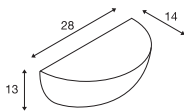

PLASTRA 101
WL, E14

220-240V ~50/60Hz
Material: Gips / Stahl

- Individuell mit Wandfarbe überstreichbar/tapezierbar

Socket: 1xE14 max. Ø: 4.5 cm | L: 11 cm

Variante	Art.Nr.	EUR
○ weiß	148013	54,00

C35 | 4.2W | 320°
2700K | 350lm | EEK=G
5kWh/1000h

Art. Nr.: 1005285 | 8,50 EUR

PLASTRA
WL, Curve, QT-DE12

220-240V ~50/60Hz
Material: Gips / Stahl

- Individuell mit Wandfarbe überstreichbar/tapezierbar

Socket: 1xR7s 78mm

Variante	Art.Nr.	EUR
○ weiß	148012	73,00