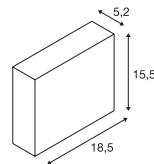

1003467 364

QUAD FRAME 14 WL

100-240V ~50/60Hz | 350mA
Systemleistung: 4.4W
Material: Aluminium

Down 165lm | 2700K | 175lm | 3000K

Variante	Art.Nr.	EUR
<input type="radio"/> weiß	1003467	99,00

QUAD FRAME 19 WL