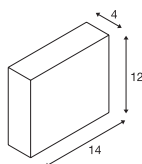

1003467 364

QUAD FRAME 14 WL

100-240V ~50/60Hz | 350mA
Systemleistung: 4.4W
Material: Aluminium

Down 165lm | 2700K | 175lm | 3000K

Variante	Art.Nr.	EUR
<input type="radio"/> weiß	1003467	99,00

QUAD FRAME 19 WL