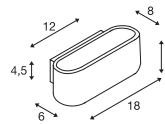

OSSA 180 WL, QT-DE12

220-240V ~50/60Hz
Material: Aluminium / Stahl

Socket: 1xR7s 78mm

Variante	Art.Nr.	EUR
● schwarz	151450	96,00
○ weiß	151451	96,00
● aluminium	151456	102,00

LED R7s | 9W | 330°
3000K | 1050lm | EEK=E
9kWh/1000h

Art. Nr.: 1005287 | 24,00 EUR