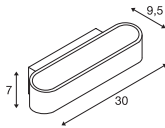

ASSO 300 WL, PHASE

220-240V ~50/60Hz | 500mA
Systemleistung: 21W
Material: Aluminium / Stahl

Down 1340lm | 2000-3000K

Variante	Art.Nr.	EUR
○ weiß	1000634	252,00