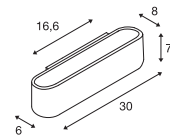

Socket: 1xR7s 78mm

Variante	Art.Nr.	EUR
● schwarz	151450	96,00
○ weiß	151451	96,00
● aluminium	151456	102,00

LED R7s | 9W | 330°
3000K | 1050lm | EEK=E
9kWh/1000h

Art. Nr.: 1005287 | 24,00 EUR

OSSA 300 WL, QT-DE12