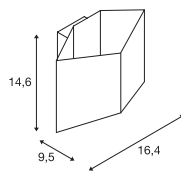

151710 368

151740 368

CARISO WL, PHASE

220-240V ~50/60Hz | 500mA
Systemleistung: 9,2W
Material: Aluminium / Stahl

Down 250lm | 2700K
560lm | 3000K

Variante	Art.Nr.	EUR
●● schwarz / gold 250lm 2700K	151710	169,00
○ weiß 560lm 3000K	151711	165,00