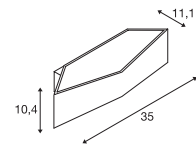

CARISO WL, PHASE

220-240V ~50/60Hz | 500mA
Systemleistung: 21W
Material: Aluminium / Stahl

Down 580lm | 1700-2700K
1030lm | 2000-3000K

Variante	Art.Nr.	EUR
●● schwarz / gold 580lm | 1700-2700K	151740	289,00
○ weiß 1030lm | 2000-3000K	151741	279,00