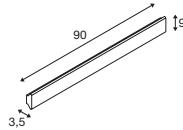

DIRETO 60  
WL, PHASE

220-240V ~50/60Hz | 500mA  
Systemleistung: 14W  
Material: Aluminium

Up 590lm | 2700K | 625lm | 3000K  
Down

Variante	Art.Nr.	EUR
● schwarz	1004740	199,00
○ weiß	1004741	199,00

DIRETO 90  
WL, PHASE

220-240V ~50/60Hz | 500mA  
Systemleistung: 20W  
Material: Aluminium

Up 840lm | 2700K | 880lm | 3000K  
Down

Variante	Art.Nr.	EUR
● schwarz	1004742	239,00
○ weiß	1004743	239,00

1004740 370

1004743 370