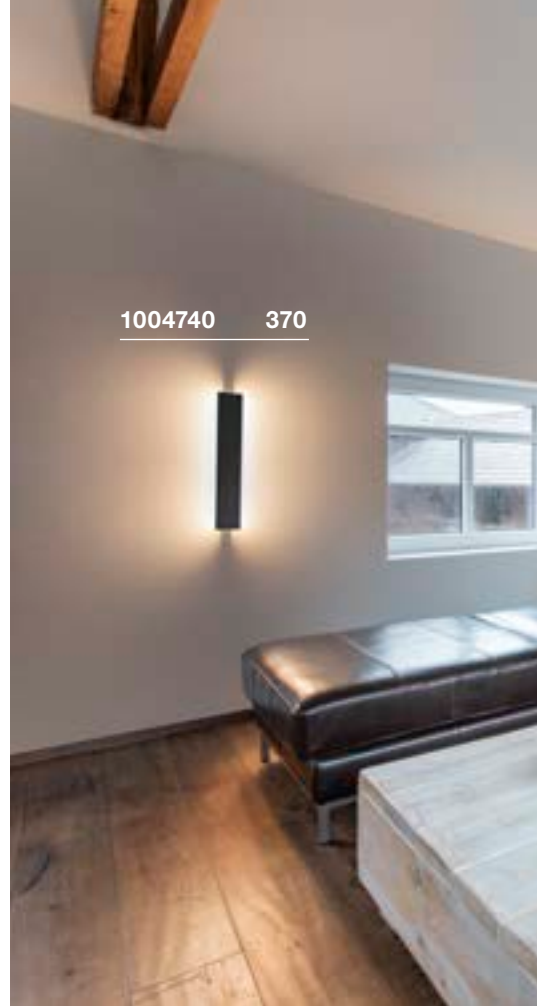

DIRETO 60
WL, PHASE

220-240V ~50/60Hz | 500mA
Systemleistung: 14W
Material: Aluminium

Up 590lm | 2700K | 625lm | 3000K
Down

Variante	Art.Nr.	EUR
● schwarz	1004740	199,00
○ weiß	1004741	199,00

DIRETO 90
WL, PHASE

220-240V ~50/60Hz | 500mA
Systemleistung: 20W
Material: Aluminium

Up 840lm | 2700K | 880lm | 3000K
Down

Variante	Art.Nr.	EUR
● schwarz	1004742	239,00
○ weiß	1004743	239,00

1004740 370