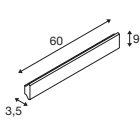

DIRETO 60  
WL, PHASE

220-240V ~50/60Hz | 500mA  
Systemleistung: 14W  
Material: Aluminium

Up 590lm | 2700K | 625lm | 3000K  
Down

Variante	Art.Nr.	EUR
● schwarz	1004740	199,00
○ weiß	1004741	199,00

DIRETO 90  
WL, PHASE