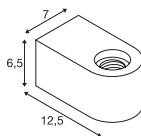

FITU
Wandhalter

Material: Stahl

- Passende Pendelleuchten siehe Seite 295

Variante	Art.Nr.	EUR
● schwarz	1004682	64,00

FITU CUBE
WL, E27

220-240V ~50/60Hz
Material: Stahl

Socket: 1xE27 max. Ø: 12.5 cm

Variante	Art.Nr.	EUR
● schwarz	1004738	80,00
○ weiß	1004739	80,00