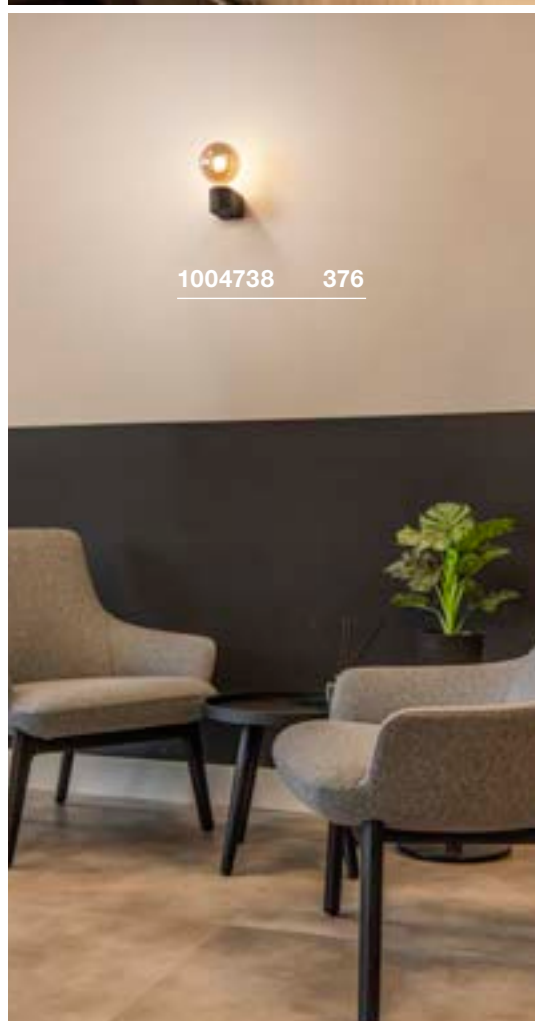

FITU
Wandhalter

Material: Stahl

- Passende Pendelleuchten siehe Seite 295

Variante	Art.Nr.	EUR
● schwarz	1004682	64,00

FITU CUBE
WL, E27

220-240V ~50/60Hz
Material: Stahl

Socket: 1xE27 max. Ø: 12.5 cm

Variante	Art.Nr.	EUR
● schwarz	1004738	80,00
○ weiß	1004739	80,00

A60 | 7.5W | 180°
2700K | 720lm | EEK=F
8kWh/1000h

Art. Nr.: 1005305 | 19,00 EUR

1004682 376

1004738 376