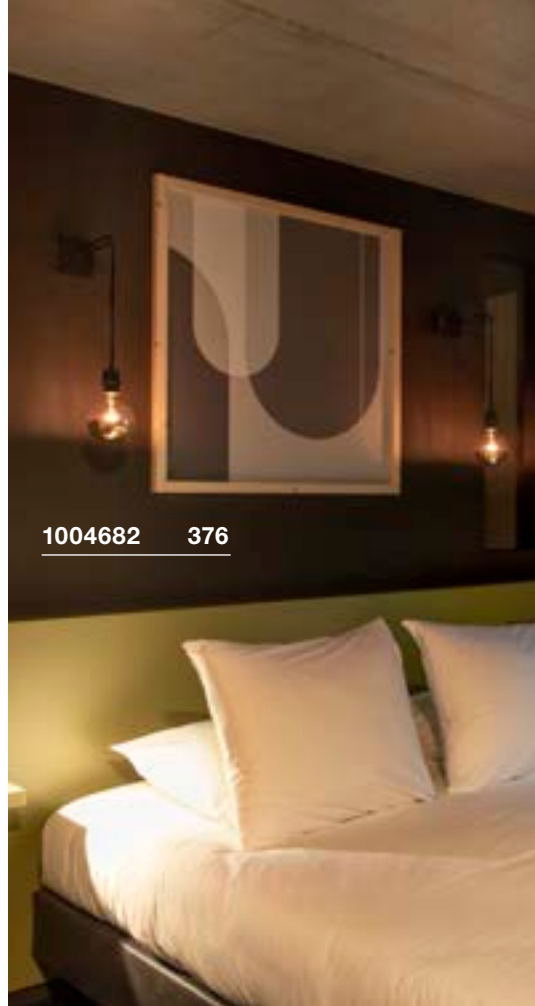

FITU
Wandhalter

Material: Stahl

- Passende Pendelleuchten siehe Seite 295

Variante	Art.Nr.	EUR
● schwarz	1004682	64,00

FITU CUBE
WL, E27

220-240V ~50/60Hz
Material: Stahl

Socket: 1xE27 max. Ø: 12.5 cm

Variante	Art.Nr.	EUR
● schwarz	1004738	80,00
○ weiß	1004739	80,00

A60 | 7.5W | 180°
2700K | 720lm | EEK=F
8kWh/1000h

Art. Nr.: 1005305 | 19,00 EUR

1004682 376

1004738 376