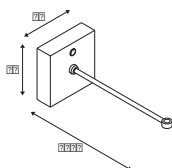

FITU
Wandhalter

Material: Stahl

- Passende Pendelleuchten siehe Seite 295

Variante	Art.Nr.	EUR
● schwarz	1004682	64,00

FITU CUBE
WL, E27

220-240V ~50/60Hz
Material: Stahl

Socket: 1xE27 max. Ø: 12.5 cm

Variante	Art.Nr.	EUR
● schwarz	1004738	80,00
○ weiß	1004739	80,00