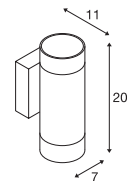

ENOLA B
WL, QPAR51

220-240V ~50/60Hz
Material: Aluminium / Stahl

- Schalter am Leuchtengehäuse

Socket: 1xGU10 max. L: 6 cm

Variante	Art.Nr.	EUR
● schwarz	1000729	81,00
○ weiß	1000730	81,00

LED GU10 51mm | 6W | 38°
2700K | 450lm | EEK=F
6kWh/1000h

Art. Nr.: 1005077 | 7,50 EUR

Artikel	Art.Nr.	EUR
Zierring schwarz		
● schwarz	151840	8,95

ENOLA B
WL, QPAR51

220-240V ~50/60Hz
Material: Aluminium / Stahl

Socket: 2xGU10 max. L: 8.5 cm

Variante	Art.Nr.	EUR
● schwarz	151800	94,00
○ weiß	151801	94,00
● gold	151803	104,00

LED GU10 51mm | 6W | 38°
2700K | 450lm | EEK=F
6kWh/1000h

Art. Nr.: 1005077 | 7,50 EUR

Artikel	Art.Nr.	EUR
Zierring schwarz		
● schwarz	151840	8,95

ASTINA UP/DOWN
WL, QPAR51

220-240V ~50/60Hz
Material: Aluminium / Stahl