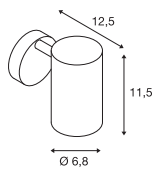

ENOLA B
WL, QPAR51

220-240V ~50/60Hz
Material: Aluminium / Stahl

- Schalter am Leuchtengehäuse

Socket: 1xGU10 max. L: 6 cm

Variante	Art.Nr.	EUR
● schwarz	1000729	81,00
○ weiß	1000730	81,00

LED GU10 51mm | 6W | 38°
2700K | 450lm | EEK=F
6kWh/1000h

Art. Nr.: 1005077 | 7,50 EUR

Artikel	Art.Nr.	EUR
Zierring schwarz		
● schwarz	151840	8,95

ENOLA B
WL, QPAR51

220-240V ~50/60Hz
Material: Aluminium / Stahl

Socket: 2xGU10 max. L: 8.5 cm

Variante	Art.Nr.	EUR
● schwarz	151800	94,00
○ weiß	151801	94,00
● gold	151803	104,00

Socket: 2xGU10

Variante	Art.Nr.	EUR
● schwarz	1002933	112,00
○ weiß	1002931	112,00

LED GU10 51mm | 6W | 36°
2200-2700K | 360lm | EEK=G
6kWh/1000h

Art. Nr.: 1005273 | 9,99 EUR