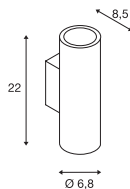

ENOLA B
WL, QPAR51

220-240V ~50/60Hz
Material: Aluminium / Stahl

- Schalter am Leuchtengehäuse

Socket: 1xGU10 max. L: 6 cm

Variante	Art.Nr.	EUR
● schwarz	1000729	81,00
○ weiß	1000730	81,00

LED GU10 51mm | 6W | 38°
2700K | 450lm | EEK=F
6kWh/1000h

Art. Nr.: 1005077 | 7,50 EUR

Artikel	Art.Nr.	EUR
Zierring schwarz		
● schwarz	151840	8,95

ENOLA B
WL, QPAR51

220-240V ~50/60Hz
Material: Aluminium / Stahl

Socket: 2xGU10 max. L: 8.5 cm

Variante	Art.Nr.	EUR
● schwarz	151800	94,00
○ weiß	151801	94,00
● gold	151803	104,00

Socket: 2xGU10

Variante	Art.Nr.	EUR
● schwarz	1002933	112,00
○ weiß	1002931	112,00

LED GU10 51mm | 6W | 36°
2200-2700K | 360lm | EEK=G
6kWh/1000h

Art. Nr.: 1005273 | 9,99 EUR