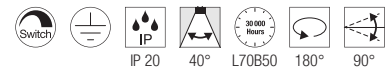

## KARPO WL

1004707 382

100-240V ~50/60Hz | 500mA  
Systemleistung: 6W  
Material: Aluminium / Stahl

220-240V ~50/60Hz | 500mA  
Systemleistung: 6.8W  
Material: Aluminium

- Schalter am Leuchtengehäuse

- 2 USB Anschlüsse 1.5 Amp max.
- 3 Stufen dimmbar über Schalter an der Basis