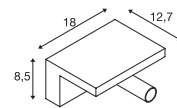

## KARPO WL

1004707 382

100-240V ~50/60Hz | 500mA  
Systemleistung: 6W  
Material: Aluminium / Stahl

220-240V ~50/60Hz | 500mA  
Systemleistung: 6.8W  
Material: Aluminium

- Schalter am Leuchtengehäuse

- 2 USB Anschlüsse 1.5 Amp max.
- 3 Stufen dimmbar über Schalter an der Basis