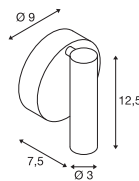

## KARPO WL

1004707 382

100-240V ~50/60Hz | 500mA  
Systemleistung: 6W  
Material: Aluminium / Stahl

220-240V ~50/60Hz | 500mA  
Systemleistung: 6.8W  
Material: Aluminium

- Schalter am Leuchtengehäuse

- 2 USB Anschlüsse 1.5 Amp max.
- 3 Stufen dimmbar über Schalter an der Basis