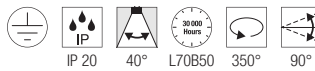

## KARPO WL

1004707 382

100-240V ~50/60Hz | 500mA  
Systemleistung: 6W  
Material: Aluminium / Stahl

220-240V ~50/60Hz | 500mA  
Systemleistung: 6.8W  
Material: Aluminium

- Schalter am Leuchtengehäuse

- 2 USB Anschlüsse 1.5 Amp max.
- 3 Stufen dimmbar über Schalter an der Basis