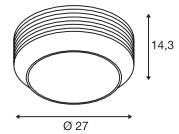

PANTILO ROPE 19 CW, E27

PANTILO ROPE 27 CW, E27

200-240V ~50/60Hz
Material: Glas / Stahl / Hanf

200-240V ~50/60Hz
Material: Glas / Stahl / Hanf

Socket: 1xE27 max. Ø: 10 cm | L: 11 cm

Socket: 1xE27 max. Ø: 15 cm | L: 11 cm