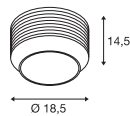

PANTILO ROPE 19 CW, E27

PANTILO ROPE 27 CW, E27

200-240V ~50/60Hz
Material: Glas / Stahl / Hanf

200-240V ~50/60Hz
Material: Glas / Stahl / Hanf

Socket: 1xE27 max. Ø: 10 cm | L: 11 cm

Socket: 1xE27 max. Ø: 15 cm | L: 11 cm