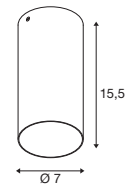

ASTO TUBE CL, single, GU10

220-240V ~50/60Hz
Material: Aluminium

Socket: 1xGU10

Variante	Art.Nr.	EUR
● schwarz	1006439	50,00
○ weiß	1006440	50,00