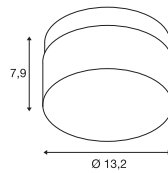

CYFT CW

220-240V ~50/60Hz | 500mA
Systemleistung: 6.5W
Material: Aluminium

330lm | 2700K | 350lm | 3000K | 380lm | 4000K

Variante	Art.Nr.	EUR
● schwarz	1007608	199,00