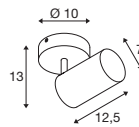

ASTO TUBE CW, single, GU10