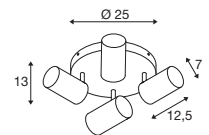

Variante	Art.Nr.	EUR
● schwarz	1006425	95,00
○ weiß	1006426	95,00

ASTO TUBE Dekoreflektor

H: 3.95 cm
Ø: 6.75 cm
Material: Polycarbonat (PC)

ASTO TUBE CW, triple, GU10

ASTO TUBE CW, quadruple, GU10

Variante	Art.Nr.	EUR
● schwarzchrom	1007190	4,00
● gold	1006450	4,00
● chrom	1006449	4,00
● kupfer	1006451	4,00