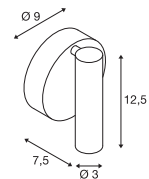

OCULUS CW, PHASE

220-240V ~50/60Hz | 250mA
Systemleistung: 11W
Material: Aluminium / Glas

- Zusätzliche gefrostete Linse inklusive

Down 36lm | 2000K - 780lm | 3000K

Variante	Art.Nr.	EUR
● schwarz	1004664	255,00
○ weiß	1004665	255,00

KARPO 30 CW, single

220-240V ~50/60Hz | 500mA
Systemleistung: 9.3W
Material: Aluminium / Stahl

Down 560lm | 680lm | 3000K

Variante	Art.Nr.	EUR
● schwarz	152330	129,00
○ weiß	152331	129,00