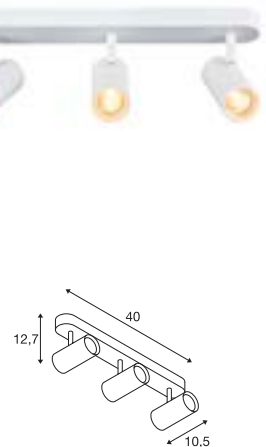

NOBLO® CW, triple, PHASE

Variante	Art.Nr.	EUR
● schwarz		
1860lm | 2700K | 8W	1002976	251,00
○ weiß		
1860lm | 2700K | 8W	1002977	251,00
● silber		
1860lm | 2700K | 8W	1002978	251,00