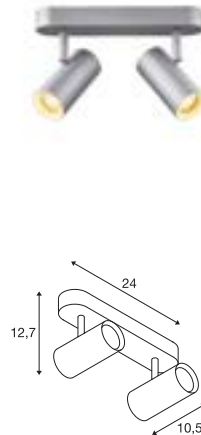

## NOBLO®

220-240V ~50/60Hz | 350mA  
 Systemleistung: 8W  
 Material: Aluminium

Down 620lm | 1240lm | 1860lm 2700K

### NOBLO® CW, single, PHASE

Variante	Art.Nr.	EUR
● schwarz		
620lm   2700K   8W	<b>1002969</b>	<b>105,00</b>
○ weiß		
620lm   2700K   8W	<b>1002970</b>	<b>105,00</b>
● silber		
620lm   2700K   8W	<b>1002971</b>	<b>105,00</b>

### NOBLO® CW, double, PHASE

Variante	Art.Nr.	EUR
● schwarz		
1240lm   2700K   8W	<b>1002973</b>	<b>169,00</b>
○ weiß		
1240lm   2700K   8W	<b>1002974</b>	<b>169,00</b>
● silber		
1240lm   2700K   8W	<b>1002975</b>	<b>169,00</b>

### NOBLO® CW, triple, PHASE

Variante	Art.Nr.	EUR
● schwarz		
1860lm   2700K   8W	<b>1002976</b>	<b>251,00</b>
○ weiß		
1860lm   2700K   8W	<b>1002977</b>	<b>251,00</b>
● silber		
1860lm   2700K   8W	<b>1002978</b>	<b>251,00</b>