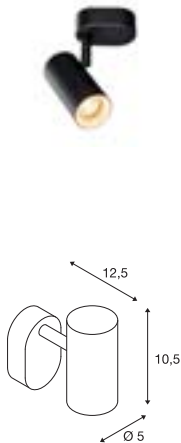

## NOBLO®

220-240V ~50/60Hz | 350mA  
 Systemleistung: 8W  
 Material: Aluminium

Down 620lm | 1240lm | 1860lm 2700K

### NOBLO® CW, single, PHASE

Variante	Art.Nr.	EUR
● schwarz		
620lm   2700K   8W	<b>1002969</b>	<b>105,00</b>
○ weiß		
620lm   2700K   8W	<b>1002970</b>	<b>105,00</b>
● silber		
620lm   2700K   8W	<b>1002971</b>	<b>105,00</b>

### NOBLO® CW, double, PHASE

Variante	Art.Nr.	EUR
● schwarz		
1240lm   2700K   8W	<b>1002973</b>	<b>169,00</b>
○ weiß		
1240lm   2700K   8W	<b>1002974</b>	<b>169,00</b>
● silber		
1240lm   2700K   8W	<b>1002975</b>	<b>169,00</b>

### NOBLO® CW, triple, PHASE

Variante	Art.Nr.	EUR
● schwarz		
1860lm   2700K   8W	<b>1002976</b>	<b>251,00</b>
○ weiß		
1860lm   2700K   8W	<b>1002977</b>	<b>251,00</b>
● silber		
1860lm   2700K   8W	<b>1002978</b>	<b>251,00</b>