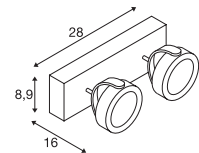

KALU CW, double, PHASE

Variante	Art.Nr.	EUR
● schwarz		
2000lm | 3000K | 17W	1000129	262,00
○ weiß		
2000lm | 3000K | 17W	1000130	262,00