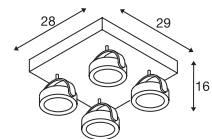

KALU CW, quad, PHASE

Variante	Art.Nr.	EUR
● schwarz		
4000lm | 3000K | 17W	1000135	494,00
○ weiß		
4000lm | 3000K | 17W	1000136	494,00