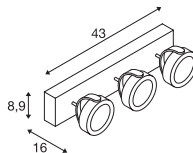

KALU CW, triple, PHASE

Variante	Art.Nr.	EUR
● schwarz		
3000lm | 3000K | 17W	1000131	398,00
○ weiß		
3000lm | 3000K | 17W	1000132	398,00