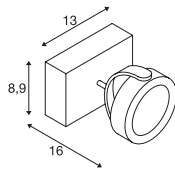

KALU CW, single, PHASE

Variante	Art.Nr.	EUR
● schwarz		
1000lm | 3000K | 17W	1000127	159,00
○ weiß		
1000lm | 3000K | 17W	1000128	159,00