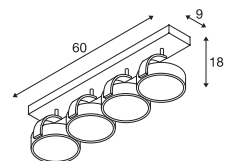

Variante	Art.Nr.	EUR
● schwarz	1000703	149,00
○ weiß	147311	149,00
● aluminium	147316	159,00

KALU CW, triple, QPAR111

KALU CW, quad, QPAR111

Variante	Art.Nr.	EUR
● schwarz	1000704	206,00
○ weiß	147321	206,00
● aluminium	147326	217,00