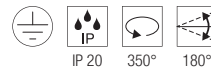

LED GU10 51mm | 6W | 38°
2700K | 450lm | EEK=F
6kWh/1000h

Art. Nr.: 1005077 | 7,50 EUR

| Artikel | Art.Nr. | EUR |
|-----------|---------|------|
| Zierring | | |
| ● schwarz | 151840 | 8,95 |

ENOLA B
CW, double, QPAR51