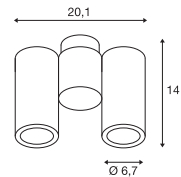

LED GU10 51mm | 6W | 38°
2700K | 450lm | EEK=F
6kWh/1000h

Art. Nr.: 1005077 | 7,50 EUR

| Artikel | Art.Nr. | EUR |
|-----------|---------|------|
| Zierring | | |
| ● schwarz | 151840 | 8,95 |

ENOLA B
CW, double, QPAR51