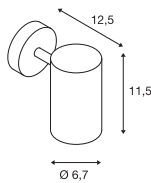

ENOLA B
CW, single, QPAR51

220-240V ~50/60Hz
Material: Aluminium / Stahl

- Zierring in Leuchtenfarbe inkl.
- Optionaler Schwarzer Zierring als Zubehör erhältlich.

Socket: 1xGU10 max. L: 6,7 cm

| Variante | Art.Nr. | EUR |
|-----------|---------|-------|
| ● schwarz | 152010 | 73,00 |
| ○ weiß | 152011 | 73,00 |

LED GU10 51mm | 6W | 38°
2700K | 450lm | EEK=F
6kWh/1000h

Art. Nr.: 1005077 | 7,50 EUR

| Artikel | Art.Nr. | EUR |
|-----------|---------|------|
| Zierring | | |
| ● schwarz | 151840 | 8,95 |

ENOLA B
CW, double, QPAR51