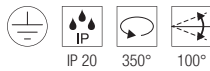

LED GU10 51mm | 6W | 38°
2700K | 450lm | EEK=F
6kWh/1000h

Art. Nr.: 1005077 | 7,50 EUR

| Artikel | Art.Nr. | EUR |
|-----------|---------|------|
| Zierring | | |
| ● schwarz | 151840 | 8,95 |

ENOLA B
CW, double, QPAR51