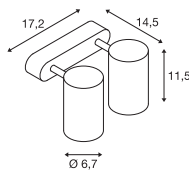

ENOLA B
CW, single, QPAR51

220-240V ~50/60Hz
Material: Aluminium / Stahl

- Zierring in Leuchtenfarbe inkl.
- Optionaler Schwarzer Zierring als Zubehör erhältlich.

Socket: 1xGU10 max. L: 6,7 cm

| Variante | Art.Nr. | EUR |
|-----------|---------|-------|
| ● schwarz | 152010 | 73,00 |
| ○ weiß | 152011 | 73,00 |

LED GU10 51mm | 6W | 38°
2700K | 450lm | EEK=F
6kWh/1000h

Art. Nr.: 1005077 | 7,50 EUR

| Artikel | Art.Nr. | EUR |
|-----------|---------|------|
| Zierring | | |
| ● schwarz | 151840 | 8,95 |

ENOLA B
CW, double, QPAR51