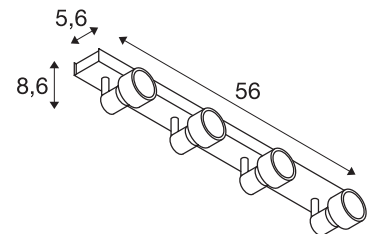

PURI CW, quad, QPAR51

Variante	Art.Nr.	EUR
● schwarz	147380	109,00
○ weiß	147381	109,00

Variante	Art.Nr.	EUR
● schwarz	1002029	159,00
○ weiß	1002030	159,00