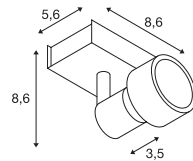

PURI

220-240V ~50/60Hz
Material: Aluminium / Stahl

- Dekoring inkl.

Socket: 1xGU10

LED GU10 51mm | 6W | 38°
2700K | 450lm | EEK=F
6kWh/1000h

Art. Nr.: 1005077 | 7,50 EUR

PURI CW, single, QPAR51

PURI CW, double, QPAR51

Variante	Art.Nr.	EUR
● schwarz	147360	39,00
○ weiß	147361	39,00

Variante	Art.Nr.	EUR
● schwarz	147370	79,00
○ weiß	147371	79,00

PURI CW, triple, QPAR51

PURI CW, quad, QPAR51

Variante	Art.Nr.	EUR
● schwarz	147380	109,00
○ weiß	147381	109,00

Variante	Art.Nr.	EUR
● schwarz	1002029	159,00
○ weiß	1002030	159,00