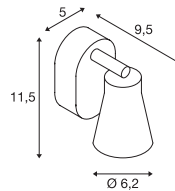

AVO

220-240V ~50/60Hz
Material: Stahl

Socket: 1xGU10

LED GU10 51mm | 6W | 38°
2700K | 450lm | EEK=F
6kWh/1000h

Art. Nr.: 1005077 | 7,50 EUR

Variante	Art.Nr.	EUR
● schwarz	1000886	45,25
○ weiß	1000887	45,25

Variante	Art.Nr.	EUR
● schwarz	1000889	94,00
○ weiß	1000890	94,00

AVO CW, triple, QPAR51

AVO CW, quad, QPAR51

Variante	Art.Nr.	EUR
● schwarz	1000892	117,00
○ weiß	1000893	117,00

Variante	Art.Nr.	EUR
● schwarz	1000895	140,00
○ weiß	1000896	140,00