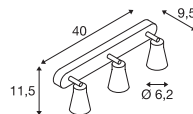

Variante	Art.Nr.	EUR
● schwarz	1000889	94,00
○ weiß	1000890	94,00

AVO CW, triple, QPAR51

AVO CW, quad, QPAR51

Variante	Art.Nr.	EUR
● schwarz	1000892	117,00
○ weiß	1000893	117,00

Variante	Art.Nr.	EUR
● schwarz	1000895	140,00
○ weiß	1000896	140,00