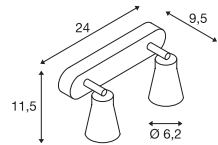

AVO

220-240V ~50/60Hz
Material: Stahl

Socket: 1xGU10

LED GU10 51mm | 6W | 38°
2700K | 450lm | EEK=F
6kWh/1000h

Art. Nr.: 1005077 | 7,50 EUR

Variante	Art.Nr.	EUR
● schwarz	1000886	45,25
○ weiß	1000887	45,25

Variante	Art.Nr.	EUR
● schwarz	1000889	94,00
○ weiß	1000890	94,00

AVO CW, triple, QPAR51

AVO CW, quad, QPAR51

Variante	Art.Nr.	EUR
● schwarz	1000892	117,00
○ weiß	1000893	117,00

Variante	Art.Nr.	EUR
● schwarz	1000895	140,00
○ weiß	1000896	140,00