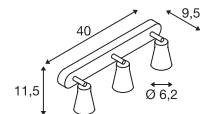

Variante	Art.Nr.	EUR
● schwarz	1000889	94,00
○ weiß	1000890	94,00

AVO CW, triple, QPAR51

AVO CW, quad, QPAR51

Variante	Art.Nr.	EUR
● schwarz	1000892	117,00
○ weiß	1000893	117,00

Variante	Art.Nr.	EUR
● schwarz	1000895	140,00
○ weiß	1000896	140,00