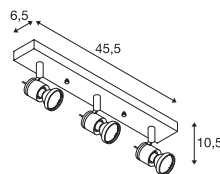

ASTO

220-240V ~50/60Hz
Material: Aluminium

Socket: 1xGU10

LED GU10 51mm | 6W | 38°
2700K | 450lm | EEK=F
6kWh/1000h

Art. Nr.: 1005075 | 7,50 EUR

Variante	Art.Nr.	EUR
● aluminium	147441	35,75

Variante	Art.Nr.	EUR
● aluminium	147442	70,00

ASTO CW, triple, QPAR51

Variante	Art.Nr.	EUR
● aluminium	147443	95,00

ASTO CW, quad, QPAR51

Variante	Art.Nr.	EUR
● aluminium	147444	119,00