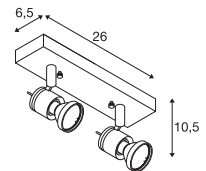

ASTO

220-240V ~50/60Hz
Material: Aluminium

Socket: 1xGU10

LED GU10 51mm | 6W | 38°
2700K | 450lm | EEK=F
6kWh/1000h

Art. Nr.: 1005075 | 7,50 EUR

Variante	Art.Nr.	EUR
● aluminium	147441	35,75

Variante	Art.Nr.	EUR
● aluminium	147442	70,00

ASTO CW, triple, QPAR51

Variante	Art.Nr.	EUR
● aluminium	147443	95,00

ASTO CW, quad, QPAR51

Variante	Art.Nr.	EUR
● aluminium	147444	119,00