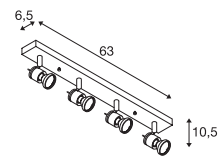

ASTO

220-240V ~50/60Hz
Material: Aluminium

Socket: 1xGU10

LED GU10 51mm | 6W | 38°
2700K | 450lm | EEK=F
6kWh/1000h

Art. Nr.: 1005075 | 7,50 EUR

Variante	Art.Nr.	EUR
● aluminium	147441	35,75

Variante	Art.Nr.	EUR
● aluminium	147442	70,00

ASTO CW, triple, QPAR51

Variante	Art.Nr.	EUR
● aluminium	147443	95,00

ASTO CW, quad, QPAR51

Variante	Art.Nr.	EUR
● aluminium	147444	119,00