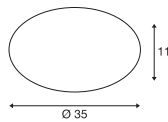

LIPSY® 30
CW, Dome

220-240V ~50/60Hz | 350mA
Systemleistung: 13.5W
Material: Aluminium / Polycarbonat (PC)

Down 1550lm | 3000K | 1600lm | 4000K

Variante	Art.Nr.	EUR
○ weiß	1002020	90,00

LIPSY® 40
CW, Dome

220-240V ~50/60Hz | 500mA
Systemleistung: 17.5W
Material: Aluminium / Polycarbonat (PC)

Down 2050lm | 3000K | 2200lm | 4000K

Variante	Art.Nr.	EUR
○ weiß	1002021	111,00

LIPSY® 50
CW, Dome

220-240V ~50/60Hz | 500mA
Systemleistung: 20W
Material: Aluminium / Polycarbonat (PC)