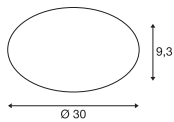

LIPSY® 30
CW, Dome

220-240V ~50/60Hz | 350mA
Systemleistung: 13.5W
Material: Aluminium / Polycarbonat (PC)

Down 1550lm | 3000K | 1600lm | 4000K

Variante	Art.Nr.	EUR
○ weiß	1002020	90,00

LIPSY® 40
CW, Dome

220-240V ~50/60Hz | 500mA
Systemleistung: 17.5W
Material: Aluminium / Polycarbonat (PC)

Down 2050lm | 3000K | 2200lm | 4000K

Variante	Art.Nr.	EUR
○ weiß	1002021	111,00

LIPSY® 50
CW, Dome

220-240V ~50/60Hz | 500mA
Systemleistung: 20W
Material: Aluminium / Polycarbonat (PC)