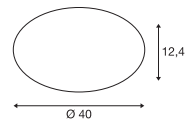

LIPSY® 30
CW, Dome

220-240V ~50/60Hz | 350mA
Systemleistung: 13.5W
Material: Aluminium / Polycarbonat (PC)

Down 1550lm | 3000K | 1600lm | 4000K

Variante	Art.Nr.	EUR
○ weiß	1002020	90,00

LIPSY® 40
CW, Dome

220-240V ~50/60Hz | 500mA
Systemleistung: 17.5W
Material: Aluminium / Polycarbonat (PC)

Down 2050lm | 3000K | 2200lm | 4000K

Variante	Art.Nr.	EUR
○ weiß	1002021	111,00

LIPSY® 50
CW, Dome

220-240V ~50/60Hz | 500mA
Systemleistung: 20W
Material: Aluminium / Polycarbonat (PC)