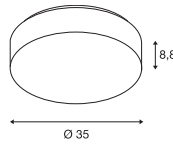

LIPSY® 30
CW, Drum

220-240V ~50/60Hz | 350mA
Systemleistung: 13.5W
Material: Aluminium / Polycarbonat (PC)

Down 1600lm | 3000K | 1650lm | 4000K

Variante	Art.Nr.	EUR
○ weiß	1002075	100,00

LIPSY® 40
CW, Drum