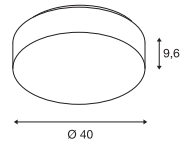

LIPSY® 30
CW, Drum

220-240V ~50/60Hz | 350mA
Systemleistung: 13.5W
Material: Aluminium / Polycarbonat (PC)

Down 1600lm | 3000K | 1650lm | 4000K

Variante	Art.Nr.	EUR
○ weiß	1002075	100,00

LIPSY® 40
CW, Drum

220-240V ~50/60Hz | 500mA
Systemleistung: 17.5W
Material: Aluminium / Polycarbonat (PC)

Down 2100lm | 3000K | 2300lm | 4000K

Variante	Art.Nr.	EUR
○ weiß	1002076	111,00

LIPSY® 50
CW, Drum

220-240V ~50/60Hz | 500mA
Systemleistung: 20W
Material: Aluminium / Polycarbonat (PC)