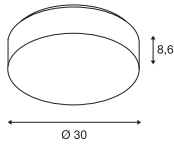

LIPSY® 30
CW, Drum

220-240V ~50/60Hz | 350mA
Systemleistung: 13.5W
Material: Aluminium / Polycarbonat (PC)

Down 1600lm | 3000K | 1650lm | 4000K

Variante	Art.Nr.	EUR
○ weiß	1002075	100,00

LIPSY® 40
CW, Drum