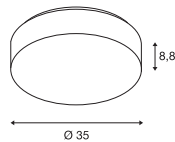

1002940 426

LIPSY® 40 CW, Drum, DALI

LIPSY® 50 CW, Drum, DALI

1002941 426

220-240V ~50/60Hz | 500mA
Systemleistung: 18W
Material: Aluminium / Polycarbonat (PC)

Down 2100lm | 3000K | 2300lm | 4000K

Variante	Art.Nr.	EUR
○ weiß	1002940	201,00