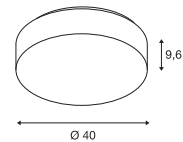

1002940 426

LIPSY® 40 CW, Drum, DALI

LIPSY® 50 CW, Drum, DALI

1002941 426

220-240V ~50/60Hz | 500mA
Systemleistung: 18W
Material: Aluminium / Polycarbonat (PC)

Down 2100lm | 3000K | 2300lm | 4000K

Variante	Art.Nr.	EUR
○ weiß	1002940	201,00