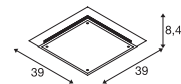

155236 427

MELAN
CW, E27

220-240V ~50/60Hz
Material: Aluminium / Glas

Socket: 1xE27 max. Ø: 7 cm L: 16 cm

| Variante | Art.Nr. | EUR |
|-------------|---------|--------|
| ● aluminium | 155236 | 122,00 |

A60 | 7.5W | 320°
2700K | 800lm | EEK=F
8kWh/1000h

Art. Nr.: 1005303 | 9,60 EUR

GLASSA
CW, quadratisch, E27

220-240V ~50/60Hz
Material: Stahl / Glas

Socket: 2xE27 max. Ø: 4.8 cm L: 14.8 cm

| Variante | Art.Nr. | EUR |
|-----------------------|---------|--------|
| ○ transparent / chrom | 155180 | 137,00 |