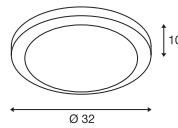

155236 427

MELAN
CW, E27

220-240V ~50/60Hz
Material: Aluminium / Glas

Socket: 1xE27 max. Ø: 7 cm L: 16 cm

| Variante | Art.Nr. | EUR |
|-------------|---------|--------|
| ● aluminium | 155236 | 122,00 |

A60 | 7.5W | 320°
2700K | 800lm | EEK=F
8kWh/1000h

Art. Nr.: 1005303 | 9,60 EUR

GLASSA
CW, quadratisch, E27

220-240V ~50/60Hz
Material: Stahl / Glas

Socket: 2xE27 max. Ø: 4.8 cm L: 14.8 cm

| Variante | Art.Nr. | EUR |
|-----------------------|---------|--------|
| ○ transparent / chrom | 155180 | 137,00 |