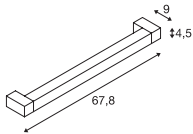

LONG GRILL
CW

220-240V ~50/60Hz | 700mA
Systemleistung: 20W
Material: Aluminium / Acryl

Down 1600lm | 3000K

Variante	Art.Nr.	EUR
● schwarz	1001020	297,00
○ weiß	1001019	297,00

1001020 430