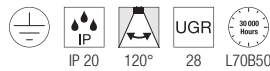

SIGHT 60
CW

SIGHT 115
CW

220-240V ~50/60Hz | 700mA
Systemleistung: 20W
Material: Aluminium / Acryl

220-240V ~50/60Hz | 700mA
Systemleistung: 38W
Material: Aluminium / Acryl

- Schalter am Leuchtengehäuse

Down 1490lm | 3000K