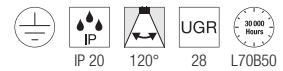

SIGHT 60
CW

SIGHT 115
CW

220-240V ~50/60Hz | 700mA
Systemleistung: 20W
Material: Aluminium / Acryl

220-240V ~50/60Hz | 700mA
Systemleistung: 38W
Material: Aluminium / Acryl

- Schalter am Leuchtengehäuse

Down 1490lm | 3000K

Down 3100lm | 3000K

Variante	Art.Nr.	EUR
● schwarz	1001283	232,00
○ weiß	1001284	232,00

Variante	Art.Nr.	EUR
● schwarz	1001286	323,00
○ weiß	1001287	323,00