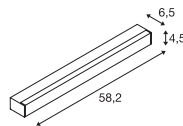

SIGHT 60
CW

SIGHT 115
CW

220-240V ~50/60Hz | 700mA
Systemleistung: 20W
Material: Aluminium / Acryl

220-240V ~50/60Hz | 700mA
Systemleistung: 38W
Material: Aluminium / Acryl

- Schalter am Leuchtengehäuse

Down 1490lm | 3000K