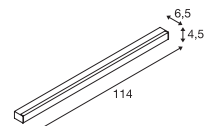

SIGHT 60
CW

SIGHT 115
CW

220-240V ~50/60Hz | 700mA
Systemleistung: 20W
Material: Aluminium / Acryl

220-240V ~50/60Hz | 700mA
Systemleistung: 38W
Material: Aluminium / Acryl

- Schalter am Leuchtengehäuse

Down 1490lm | 3000K