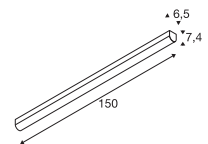

631337 433

BENA 120
CW

BENA 150
CW

220-240V ~50/60Hz | 700mA
Systemleistung: 28W
Material: Polymethylacrylat (PMMA) / Stahl

220-240V ~50/60Hz | 700mA
Systemleistung: 36W
Material: Polymethylacrylat (PMMA) / Stahl