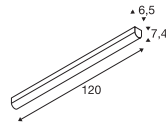

631337 433

BENA 120
CW

BENA 150
CW

220-240V ~50/60Hz | 700mA
Systemleistung: 28W
Material: Polymethylacrylat (PMMA) / Stahl

220-240V ~50/60Hz | 700mA
Systemleistung: 36W
Material: Polymethylacrylat (PMMA) / Stahl