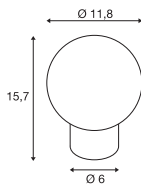

TINY SUN
TL

220-240V ~50/60Hz
Material: Stahl

- Eurostecker

Socket: 1xG9 max. Ø: 3 cm | L: 6 cm

Variante	Art.Nr.	EUR
● kupfer	1007364	99,00
● bronze	1007363	99,00

LED G9 | 3.6W | 300°
3000K | 400lm | EEK=E
4kWh/1000h

Art. Nr.: 1005286 | 9,99 EUR

LITTLE SUN
TL

220-240V ~50/60Hz
Material: Stahl

- Eurostecker

Socket: 1xG9 max. Ø: 3 cm | L: 6 cm

Variante	Art.Nr.	EUR
● kupfer	1007366	109,00
● bronze	1007365	109,00

LED G9 | 3.6W | 300°
3000K | 400lm | EEK=E
4kWh/1000h

Art. Nr.: 1005286 | 9,99 EUR

VARYT
TL, E14

220-240V ~50/60Hz
Material: Aluminium / Stahl

- Eurostecker

Socket: 1xE14 max. Ø: 3.8 cm | L: 11 cm

Variante	Art.Nr.	EUR
● schwarz	1007620	145,00
○ weiß	1007622	145,00
● messing	1007623	180,00
● chrom	1007621	160,00