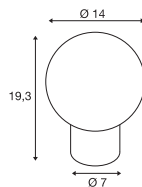

TINY SUN
TL

220-240V ~50/60Hz
Material: Stahl

- Eurostecker

Socket: 1xG9 max. Ø: 3 cm | L: 6 cm

Variante	Art.Nr.	EUR
● kupfer	1007364	99,00
● bronze	1007363	99,00

LED G9 | 3.6W | 300°
3000K | 400lm | EEK=E
4kWh/1000h

Art. Nr.: 1005286 | 9,99 EUR

LITTLE SUN
TL

220-240V ~50/60Hz
Material: Stahl

- Eurostecker

Socket: 1xG9 max. Ø: 3 cm | L: 6 cm

Variante	Art.Nr.	EUR
● kupfer	1007366	109,00
● bronze	1007365	109,00

LED G9 | 3.6W | 300°
3000K | 400lm | EEK=E
4kWh/1000h

Art. Nr.: 1005286 | 9,99 EUR

VARYT
TL, E14

220-240V ~50/60Hz
Material: Aluminium / Stahl

- Eurostecker

Socket: 1xE14 max. Ø: 3.8 cm | L: 11 cm

Variante	Art.Nr.	EUR
● schwarz	1007620	145,00
○ weiß	1007622	145,00
● messing	1007623	180,00
● chrom	1007621	160,00