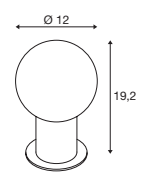

Art. Nr.: 1005286 | 9,99 EUR

LITTLE SUN
TL

220-240V ~50/60Hz
Material: Stahl

- Eurostecker

Socket: 1xG9 max. Ø: 3 cm | L: 6 cm

Variante	Art.Nr.	EUR
● kupfer	1007366	109,00
● bronze	1007365	109,00

LED G9 | 3.6W | 300°
3000K | 400lm | EEK=E
4kWh/1000h

Art. Nr.: 1005286 | 9,99 EUR

VARYT
TL, E14

220-240V ~50/60Hz
Material: Aluminium / Stahl

- Eurostecker

Socket: 1xE14 max. Ø: 3.8 cm | L: 11 cm

Variante	Art.Nr.	EUR
● schwarz	1007620	145,00
○ weiß	1007622	145,00
● messing	1007623	180,00
● chrom	1007621	160,00