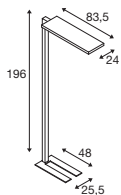

WORKLIGHT PRO  
FL, single

200-240V ~50/60Hz | 48V  
Systemleistung: 100W  
Material: Aluminium / Stahl

- Schutzkontaktstecker
- Touch dimmbar

Up 10700lm | 4000K  
Down 2300lm

Variante	Art.Nr.	EUR
● schwarz	1007462	950,00
○ weiß	1007463	950,00
● grau	1007464	950,00