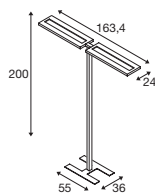

WORKLIGHT PRO
FL, double

200-240V ~50/60Hz | 48V
Systemleistung: 150W
Material: Aluminium / Stahl

- Schutzkontaktstecker
- Touch dimmbar

Up 15600lm | 4000K
Down 4400lm

Variante	Art.Nr.	EUR
● schwarz	1007465	1.749,00
○ weiß	1007466	1.749,00
● grau	1007467	1.749,00