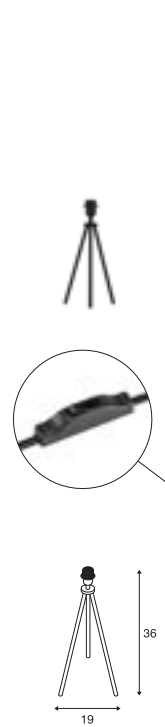

FENDA TL, E27

220-240V ~50/60Hz
Material: Stahl

- Eurostecker und Schalter

Socket: 1xE27

Variante	Art.Nr.	EUR
● schwarz	155780	80,00

A60 | 7.5W | 320°
2700K | 800lm | EEK=F
8kWh/1000h

Art. Nr.: 1005303 | 9,60 EUR

FENDA FL, E27

220-240V ~50/60Hz
Material: Stahl / Kunststoff

- Eurostecker und Schalter

Socket: 1xE27

Variante	Art.Nr.	EUR
● schwarz	155790	141,00

LED E27 | 13.2W | 220°
2700K | 1300lm | EEK=F
13kWh/1000h

Art. Nr.: 1005302 | 12,25 EUR

FENDA TL, E27

220-240V ~50/60Hz
Material: Aluminium / Kunststoff

- Eurostecker und Schalter

Socket: 1xE27

Variante	Art.Nr.	EUR
● schwarz	155540	80,00

LED E27 | 7.5W | 320°
2500K | 700lm | EEK=F
8kWh/1000h

Art. Nr.: 1005265 | 26,50 EUR