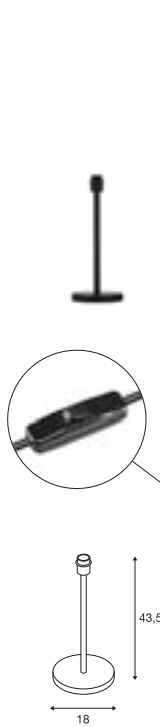

FENDA TL, E27

220-240V ~50/60Hz
Material: Stahl

- Eurostecker und Schalter

Socket: 1xE27

Variante	Art.Nr.	EUR
● schwarz	155780	80,00

A60 | 7.5W | 320°
2700K | 800lm | EEK=F
8kWh/1000h

Art. Nr.: 1005303 | 9,60 EUR

FENDA FL, E27

220-240V ~50/60Hz
Material: Stahl / Kunststoff

- Eurostecker und Schalter

Socket: 1xE27

Variante	Art.Nr.	EUR
● schwarz	155790	141,00

LED E27 | 13.2W | 220°
2700K | 1300lm | EEK=F
13kWh/1000h

Art. Nr.: 1005302 | 12,25 EUR

FENDA TL, E27

220-240V ~50/60Hz
Material: Aluminium / Kunststoff

- Eurostecker und Schalter

Socket: 1xE27

Variante	Art.Nr.	EUR
● schwarz	155540	80,00

LED E27 | 7.5W | 320°
2500K | 700lm | EEK=F
8kWh/1000h

Art. Nr.: 1005265 | 26,50 EUR