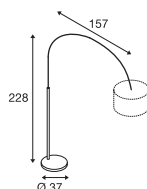

Art. Nr.: 1005302 | 12,25 EUR

FENDA BOW BASIS  
FL, E27

220-240V ~50/60Hz  
Material: Stahl

- max. zulässiges Schirmgewicht 900g
- Eurostecker und Schalter

Socket: 1xE27

max. L: 17.5 cm

Variante	Art.Nr.	EUR
● schwarz	1003029	248,00
● chrom	1000763	262,00

A60 | 7.5W | 320°  
2700K | 800lm | EEK=F  
8kWh/1000h

Art. Nr.: 1005303 | 9,60 EUR

FENDA  
15 cm, rund

H: 40 cm  
Ø: 15 cm  
Material: Textil / Stahl

Variante	Art.Nr.	EUR
● schwarz / kupfer	156152	53,00
○ weiß	156141	44,75
● grau	1004773	44,75
● beige	156143	44,75