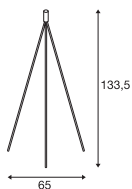

FENDA  
FL, E27

220-240V ~50/60Hz  
Material: Aluminium

- Schalter am Leuchtenkopf
- Eurostecker

Socket: 1xE27

Variante	Art.Nr.	EUR
● schwarz	155490	132,00

LED E27 | 13.2W | 220°  
2700K | 1300lm | EEK=F  
13kWh/1000h

Art. Nr.: 1005302 | 12,25 EUR

FENDA BOW BASIS  
FL, E27

220-240V ~50/60Hz  
Material: Stahl

- max. zulässiges Schirmgewicht 900g
- Eurostecker und Schalter

Socket: 1xE27

max. L: 17.5 cm

Variante	Art.Nr.	EUR
● schwarz	1003029	248,00
● chrom	1000763	262,00

A60 | 7.5W | 320°  
2700K | 800lm | EEK=F  
8kWh/1000h

Art. Nr.: 1005303 | 9,60 EUR

FENDA  
15 cm, rund

H: 40 cm  
Ø: 15 cm  
Material: Textil / Stahl

Variante	Art.Nr.	EUR
● schwarz / kupfer	156152	53,00
○ weiß	156141	44,75
● grau	1004773	44,75
● beige	156143	44,75