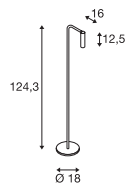

KARPO
TL

200-240V ~50/60Hz | 500mA
Systemleistung: 6.2W
Material: Aluminium

- Schalter im Leuchtenkopf
- Steckernetzteil

Down 360lm | 430lm | 3000K

Variante	Art.Nr.	EUR
● schwarz 360lm	1001461	186,00
○ weiß 430lm	1001460	186,00

KARPO
FL

200-240V ~50/60Hz | 500mA
Systemleistung: 6.2W
Material: Aluminium

- Schalter im Leuchtenkopf
- Steckernetzteil

Down 360lm | 430lm | 3000K

Variante	Art.Nr.	EUR
● schwarz 360lm	1001463	242,00
○ weiß 430lm	1001462	242,00