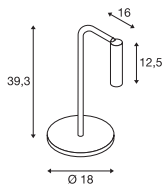

KARPO
TL

200-240V ~50/60Hz | 500mA
Systemleistung: 6.2W
Material: Aluminium

- Schalter im Leuchtenkopf
- Steckernetzteil

Down 360lm | 430lm | 3000K

Variante	Art.Nr.	EUR
● schwarz 360lm	1001461	186,00
○ weiß 430lm	1001460	186,00

KARPO
FL

200-240V ~50/60Hz | 500mA
Systemleistung: 6.2W
Material: Aluminium

- Schalter im Leuchtenkopf
- Steckernetzteil

Down 360lm | 430lm | 3000K

Variante	Art.Nr.	EUR
● schwarz 360lm	1001463	242,00
○ weiß 430lm	1001462	242,00