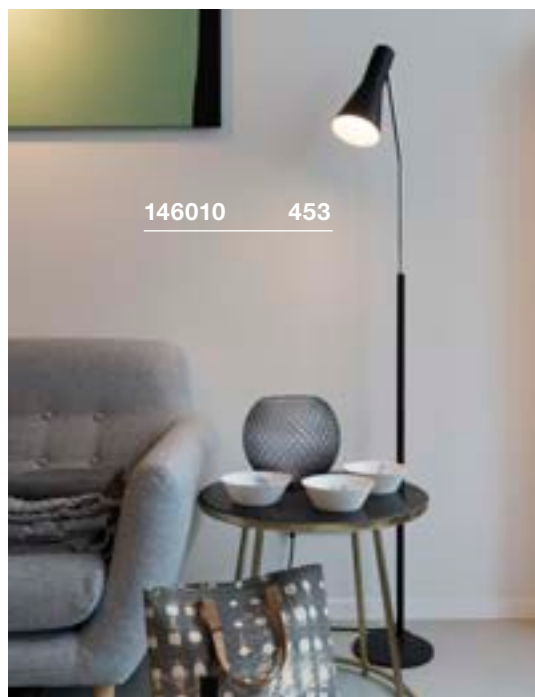

KARPO
TL

200-240V ~50/60Hz | 500mA
Systemleistung: 6.2W
Material: Aluminium

- Schalter im Leuchtenkopf
- Steckernetzteil

Down 360lm | 430lm | 3000K

Variante	Art.Nr.	EUR
● schwarz 360lm	1001461	186,00
○ weiß 430lm	1001460	186,00

KARPO
FL

200-240V ~50/60Hz | 500mA
Systemleistung: 6.2W
Material: Aluminium

- Schalter im Leuchtenkopf
- Steckernetzteil

Down 360lm | 430lm | 3000K

Variante	Art.Nr.	EUR
● schwarz 360lm	1001463	242,00
○ weiß 430lm	1001462	242,00

1001463 452

146010 453

1002583 453