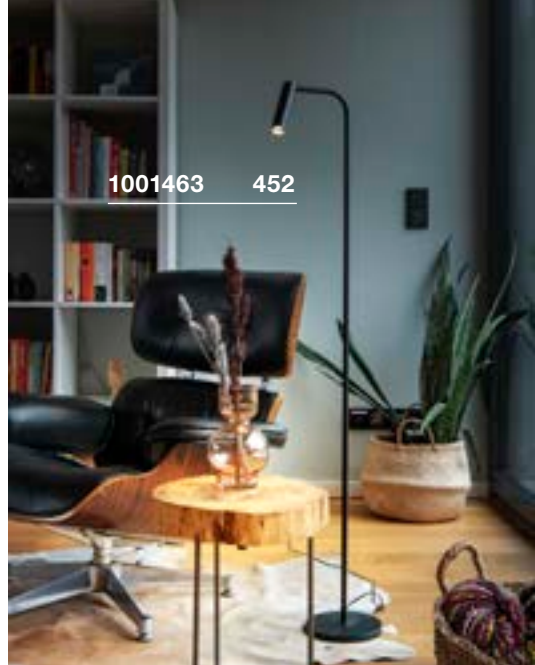

KARPO
TL

200-240V ~50/60Hz | 500mA
Systemleistung: 6.2W
Material: Aluminium

- Schalter im Leuchtenkopf
- Steckernetzteil

Down 360lm | 430lm | 3000K

Variante	Art.Nr.	EUR
● schwarz 360lm	1001461	186,00
○ weiß 430lm	1001460	186,00

KARPO
FL

200-240V ~50/60Hz | 500mA
Systemleistung: 6.2W
Material: Aluminium

- Schalter im Leuchtenkopf
- Steckernetzteil

Down 360lm | 430lm | 3000K

Variante	Art.Nr.	EUR
● schwarz 360lm	1001463	242,00
○ weiß 430lm	1001462	242,00

1001463 452