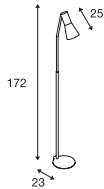

PHELIA FL, E27

220-240V ~50/60Hz
Material: Aluminium / Stahl

- Schalter am Leuchtenkopf
- Schutzkontaktstecker und Schalter

Socket: 1xE27 max. Ø: 5.3 cm | L: 18 cm

Variante	Art.Nr.	EUR
● schwarz	146010	242,00

A60 | 7.5W | 320°
2700K | 800lm | EEK=F
8kWh/1000h

Art. Nr.: 1005303 | 9,60 EUR

TONILA TL

5VBatteriebetrieb
Systemleistung: 1.6W
Material: Aluminium / Kunststoff

- Batterie 3.6V 2000mAh inkl.
- Netzteil exkl. USB Ladegerät 5V DC/1-2A benötigt. Für MINI-USB Ladekabel.
- Durch Taster in 3 Stufen dimmbar.

Down 90lm | 2700K

Variante	Art.Nr.	EUR
● schwarz	1002583	118,00

MAGANDA TL

100-240V ~50/60Hz | 12V
Systemleistung: 4.8W
Material: Stahl / Glas

- Farbtemperatur durch Taster in 3 Stufen wählbar
- IP44 Schutzkontaktstecker