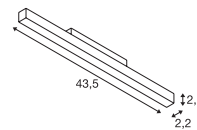

IN-LINE 44
48V, opal, DALI

48V | 350mA
Leistungsaufnahme: 12W
Systemleistung: 14W
Material: Aluminium / Polycarbonat (PC)

Down 1140lm | 2700K
1180lm | 3000K

Variante	Art.Nr.	EUR
● schwarz 1140lm 2700K	1006621	184,00
● schwarz 1180lm 3000K	1006623	184,00
○ weiß 1140lm 2700K	1006622	184,00
○ weiß 1180lm 3000K	1006624	184,00

IN-LINE 44
48V, Darklight Reflector, DALI

48V | 350mA
Leistungsaufnahme: 12W
Systemleistung: 14W
Material: Aluminium

Down 1180lm | 2700K
1230lm | 3000K

Variante	Art.Nr.	EUR
● schwarz 1180lm 2700K	1006633	199,00
● schwarz 1230lm 3000K	1006635	199,00
○ weiß 1180lm 2700K	1006634	199,00
○ weiß 1230lm 3000K	1006636	199,00