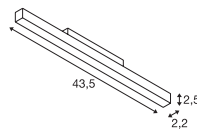

IN-LINE 44
48V, opal, DALI

48V | 350mA
Leistungsaufnahme: 12W
Systemleistung: 14W
Material: Aluminium / Polycarbonat (PC)

Down 1140lm | 2700K
1180lm | 3000K

Variante	Art.Nr.	EUR
● schwarz 1140lm 2700K	1006621	184,00
● schwarz 1180lm 3000K	1006623	184,00
○ weiß 1140lm 2700K	1006622	184,00
○ weiß 1180lm 3000K	1006624	184,00

IN-LINE 44
48V, Darklight Reflector, DALI

48V | 350mA
Leistungsaufnahme: 12W
Systemleistung: 14W
Material: Aluminium

Down 1180lm | 2700K
1230lm | 3000K

Variante	Art.Nr.	EUR
● schwarz 1180lm 2700K	1006633	199,00
● schwarz 1230lm 3000K	1006635	199,00
○ weiß 1180lm 2700K	1006634	199,00
○ weiß 1230lm 3000K	1006636	199,00