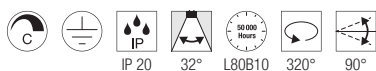

NOBLO® SPOT 1Ph., Triple Track Set

NOBLO® SPOT 1Ph., PHASE

220-240V ~50/60Hz | 150mA
Systemleistung: 19W
Material: Aluminium

220-240V ~50/60Hz | 150mA
Systemleistung: 6.2W
Material: Aluminium / Polycarbonat (PC)

Down 2250lm | 2700K

Down 740lm | 2700K

Variante	Art.Nr.	EUR
● schwarz	1007673	255,00
○ weiß	1007674	255,00

Variante	Art.Nr.	EUR
● schwarz	1007638	70,00
○ weiß	1007639	70,00
● grau	1007640	70,00