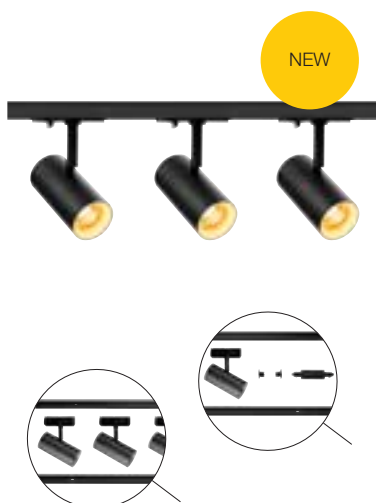

NOBLO® SPOT 1Ph., Triple Track Set

NOBLO® SPOT 1Ph., PHASE

220-240V ~50/60Hz | 150mA
Systemleistung: 19W
Material: Aluminium

220-240V ~50/60Hz | 150mA
Systemleistung: 6.2W
Material: Aluminium / Polycarbonat (PC)

Down 2250lm | 2700K

Down 740lm | 2700K

Variante	Art.Nr.	EUR
● schwarz	1007673	255,00
○ weiß	1007674	255,00

Variante	Art.Nr.	EUR
● schwarz	1007638	70,00
○ weiß	1007639	70,00
● grau	1007640	70,00