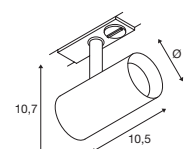

NOBLO® SPOT 1Ph., Triple Track Set

NOBLO® SPOT 1Ph., PHASE

220-240V ~50/60Hz | 150mA
Systemleistung: 19W
Material: Aluminium

220-240V ~50/60Hz | 150mA
Systemleistung: 6.2W
Material: Aluminium / Polycarbonat (PC)