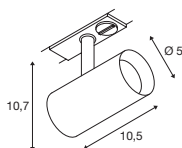

### NOBLO® SPOT 1Ph., PHASE

220-240V ~50/60Hz | 150mA  
Systemleistung: 6.2W  
Material: Aluminium / Polycarbonat (PC)

220-240V ~50/60Hz | 350mA  
Systemleistung: 8.4W  
Material: Aluminium / Polycarbonat (PC)