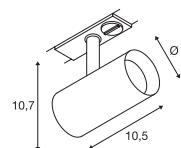

### NOBLO® SPOT 1Ph., PHASE

220-240V ~50/60Hz | 150mA  
Systemleistung: 6.2W  
Material: Aluminium / Polycarbonat (PC)

220-240V ~50/60Hz | 350mA  
Systemleistung: 8.4W  
Material: Aluminium / Polycarbonat (PC)