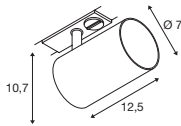

ASTO TUBE 1Ph., GU10

220-240V ~50/60Hz
Material: Aluminium

Socket: 1xGU10

Variante	Art.Nr.	EUR
● schwarz	1006445	70,00
○ weiß	1006446	70,00

LED GU10 51mm | 6W | 38°
2700K | 450lm | EEK=F
6kWh/1000h

Art. Nr.: 1005077 | 7,50 EUR