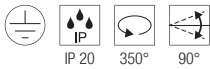

### ASTO TUBE 1Ph., GU10

220-240V ~50/60Hz  
Material: Aluminium

Socket: 1xGU10

Variante	Art.Nr.	EUR
● schwarz	1006445	70,00
○ weiß	1006446	70,00

LED GU10 51mm | 6W | 38°  
2700K | 450lm | EEK=F  
6kWh/1000h