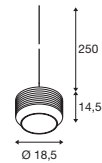

### ASTO TUBE Dekoreflektor

H: 3.95 cm  
Ø: 6.75 cm  
Material: Polycarbonat (PC)

Variante	Art.Nr.	EUR
● schwarz / chrom	1007190	4,00
● gold	1006450	4,00
● chrom	1006449	4,00
● kupfer	1006451	4,00

### PANTILO ROPE 19 PD, E27

200-240V ~50/60Hz  
Material: Glas / Stahl / Hanf

- offenes Kabelende

Socket: 1xE27 max. Ø: 10 cm | L: 11 cm

Variante	Art.Nr.	EUR
● amber / gold	1007597	199,00
● anthrazit / silber	1007596	199,00