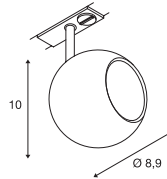

TONGA®
1Ph., PD, E14

220-240V ~50/60Hz
Material: Aluminium / Glas

Socket: 1xE14 max. Ø: 5.1 cm | L: 13 cm

Variante	Art.Nr.	EUR
● grau / milchig	143594	129,00

C35 | 4.2W | 320°
2700K | 350lm | EEK=G
5kWh/1000h

Art. Nr.: 1005285 | 8,50 EUR

LIGHT EYE® 90
1Ph., QPAR51

230V ~50/60Hz
Material: Stahl

Socket: 1xGU10

Variante	Art.Nr.	EUR
● schwarz	144010	84,00
○ weiß	144011	84,00
● kupfer	144019	95,00

LED GU10 51mm | 6W | 36°
2200-2700K | 360lm | EEK=G
6kWh/1000h