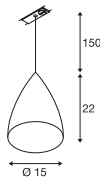

TONGA®
1Ph., PD, E14

220-240V ~50/60Hz
Material: Aluminium / Glas

Socket: 1xE14 max. Ø: 5.1 cm | L: 13 cm

Variante	Art.Nr.	EUR
● grau / milchig	143594	129,00

C35 | 4.2W | 320°
2700K | 350lm | EEK=G
5kWh/1000h