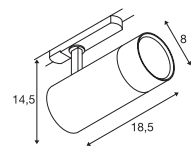

TS V
3Ph.

TS V
3Ph.

220-240V ~50/60Hz | 250/350/500mA
Systemleistung: 20W
Material: Aluminium / Polycarbonat (PC)

220-240V ~50/60Hz | 600/750/mA
Systemleistung: 35W
Material: Aluminium / Polycarbonat (PC)