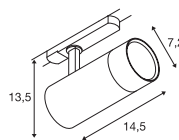

TS V
3Ph.

TS V
3Ph.

220-240V ~50/60Hz | 250/350/500mA
Systemleistung: 20W
Material: Aluminium / Polycarbonat (PC)

220-240V ~50/60Hz | 600/750/mA
Systemleistung: 35W
Material: Aluminium / Polycarbonat (PC)