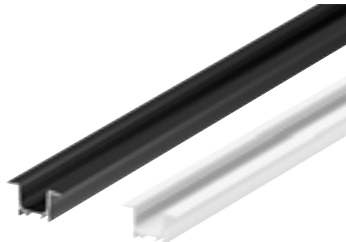

GRAZIA 10 Aufbauprofil, Flach 2m

Material: Aluminium,
Breite: 1.75 cm, Höhe: 1.1 cm,
Max. Breite LED-Strip in mm: 10
Abdeckung exkl.

Länge (cm)	Farbe	Material	Art.Nr.	EUR
200	● schwarz	Aluminium	1000462	29,00
	○ weiß		1000461	29,00

GRAZIA 10 Aufbauprofil, Standard

Material: Aluminium
Breite: 1.75 cm, Höhe: 1.62 cm
Max. Breite LED-Strip in mm: 10
Abdeckung exkl.

Länge (cm)	Farbe	Material	Art.Nr.	EUR
200	● schwarz	Aluminium	1000465	29,00
	○ weiß		1000464	29,00

GRAZIA 10 Einbauprofil

Material: Aluminium
Breite: 3 cm, Höhe: 1.62 cm
Max. Breite LED-Strip in mm: 10
Abdeckung exkl.

Länge (cm)	Farbe	Material	Art.Nr.	EUR
200	● schwarz	Aluminium	1000459	32,00
	○ weiß		1000458	32,00