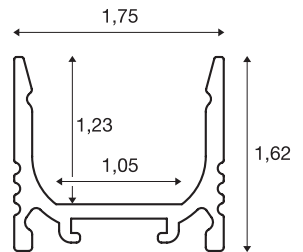

GRAZIA 10 Aufbauprofil, Flach 2m

Material: Aluminium,
Breite: 1.75 cm, Höhe: 1.1 cm,
Max. Breite LED-Strip in mm: 10
Abdeckung exkl.

Länge (cm)	Farbe	Material	Art.Nr.	EUR
200	● schwarz	Aluminium	1000462	29,00
	○ weiß		1000461	29,00

GRAZIA 10 Aufbauprofil, Standard

Material: Aluminium
Breite: 1.75 cm, Höhe: 1.62 cm
Max. Breite LED-Strip in mm: 10
Abdeckung exkl.

Länge (cm)	Farbe	Material	Art.Nr.	EUR
200	● schwarz	Aluminium	1000465	29,00
	○ weiß		1000464	29,00

GRAZIA 10 Einbauprofil

Material: Aluminium
Breite: 3 cm, Höhe: 1.62 cm
Max. Breite LED-Strip in mm: 10
Abdeckung exkl.

Länge (cm)	Farbe	Material	Art.Nr.	EUR
200	● schwarz	Aluminium	1000459	32,00
	○ weiß		1000458	32,00