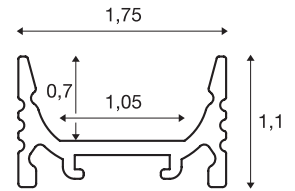

GRAZIA 10 Aufbauprofil, Flach 2m

Material: Aluminium,
Breite: 1.75 cm, Höhe: 1.1 cm,
Max. Breite LED-Strip in mm: 10
Abdeckung exkl.

Länge (cm)	Farbe	Material	Art.Nr.	EUR
200	● schwarz	Aluminium	1000462	29,00
	○ weiß		1000461	29,00

GRAZIA 10 Aufbauprofil, Standard

Material: Aluminium
Breite: 1.75 cm, Höhe: 1.62 cm
Max. Breite LED-Strip in mm: 10
Abdeckung exkl.

Länge (cm)	Farbe	Material	Art.Nr.	EUR
200	● schwarz	Aluminium	1000465	29,00
	○ weiß		1000464	29,00

GRAZIA 10 Einbauprofil

Material: Aluminium
Breite: 3 cm, Höhe: 1.62 cm
Max. Breite LED-Strip in mm: 10
Abdeckung exkl.

Länge (cm)	Farbe	Material	Art.Nr.	EUR
200	● schwarz	Aluminium	1000459	32,00
	○ weiß		1000458	32,00