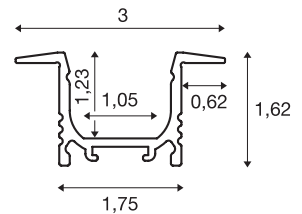

GRAZIA 10 Aufbauprofil, Flach 2m

Material: Aluminium,
Breite: 1.75 cm, Höhe: 1.1 cm,
Max. Breite LED-Strip in mm: 10
Abdeckung exkl.

Länge (cm)	Farbe	Material	Art.Nr.	EUR
200	● schwarz	Aluminium	1000462	29,00
	○ weiß		1000461	29,00

GRAZIA 10 Aufbauprofil, Standard

Material: Aluminium
Breite: 1.75 cm, Höhe: 1.62 cm
Max. Breite LED-Strip in mm: 10
Abdeckung exkl.

Länge (cm)	Farbe	Material	Art.Nr.	EUR
200	● schwarz	Aluminium	1000465	29,00
	○ weiß		1000464	29,00

GRAZIA 10 Einbauprofil

Material: Aluminium
Breite: 3 cm, Höhe: 1.62 cm
Max. Breite LED-Strip in mm: 10
Abdeckung exkl.

Länge (cm)	Farbe	Material	Art.Nr.	EUR
200	● schwarz	Aluminium	1000459	32,00
	○ weiß		1000458	32,00