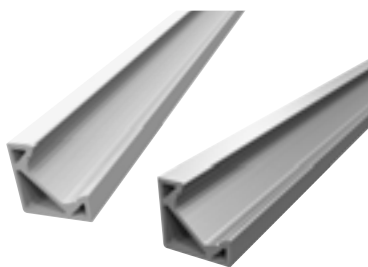

GRAZIA 10 EDGE 2 m

Material: Aluminium
 Breite: 1,95 cm, Höhe: 1,95 cm
 Max. Breite LED-Strip in mm: 10
 Abdeckung exkl.

IP 20

Länge (cm)	Farbe	Material	Art.Nr.	EUR
200	<input type="radio"/> weiß	Aluminium	1004890	39,00
	<input checked="" type="radio"/> aluminium		1004889	39,00