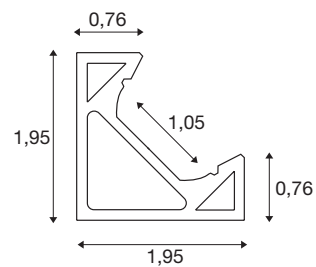

GRAZIA 10 EDGE 2 m

Material: Aluminium
 Breite: 1,95 cm, Höhe: 1,95 cm
 Max. Breite LED-Strip in mm: 10
 Abdeckung exkl.

IP 20

Länge (cm)	Farbe	Material	Art.Nr.	EUR
200	<input type="radio"/> weiß	Aluminium	1004890	39,00
	<input checked="" type="radio"/> aluminium		1004889	39,00