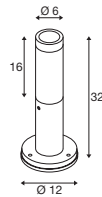

S-TUBE 32 Pole, GU10

S-TUBE 75 Pole, GU10

220-240V ~50/60Hz
Material: Aluminium

220-240V ~50/60Hz
Material: Aluminium

- offenes Kabelende

- offenes Kabelende

SOCKET **INSIDE** <10 W

SOCKET **INSIDE** <10 W

Socket: 1xGU10 max. Ø: 5 cm | L: 5.5 cm

Socket: 1xGU10 max. Ø: 5 cm | L: 5.5 cm

Variante	Art.Nr.	EUR
● schwarz	1007651	84,00

Variante	Art.Nr.	EUR
● schwarz	1007652	134,00

LED GU10 51mm | 6W | 38°
2700K | 450lm | EEK=F
6kWh/1000h

Art. Nr.: 1005077 | 7,50 EUR

LED GU10 51mm | 6W | 38°
2700K | 450lm | EEK=F
6kWh/1000h

Art. Nr.: 1005077 | 7,50 EUR

Artikel	Art.Nr.	EUR
Verbindungsbox IP68, 3-polig		
● schwarz	228730	23,00

Artikel	Art.Nr.	EUR
Verbindungsbox IP68, 3-polig		
● schwarz	228730	23,00