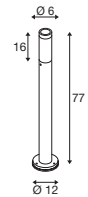

S-TUBE 32 Pole, GU10

S-TUBE 75 Pole, GU10

220-240V ~50/60Hz
Material: Aluminium

220-240V ~50/60Hz
Material: Aluminium

- offenes Kabelende

- offenes Kabelende

SOCKET **INSIDE** <10 W

SOCKET **INSIDE** <10 W

Socket: 1xGU10 max. Ø: 5 cm | L: 5.5 cm

Socket: 1xGU10 max. Ø: 5 cm | L: 5.5 cm

Variante	Art.Nr.	EUR
● schwarz	1007651	84,00

Variante	Art.Nr.	EUR
● schwarz	1007652	134,00

LED GU10 51mm | 6W | 38°
2700K | 450lm | EEK=F
6kWh/1000h

Art. Nr.: 1005077 | 7,50 EUR

LED GU10 51mm | 6W | 38°
2700K | 450lm | EEK=F
6kWh/1000h

Art. Nr.: 1005077 | 7,50 EUR

Artikel	Art.Nr.	EUR
Verbindungsbox IP68, 3-polig		
● schwarz	228730	23,00

Artikel	Art.Nr.	EUR
Verbindungsbox IP68, 3-polig		
● schwarz	228730	23,00