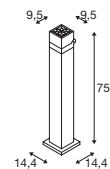

S-CUBE 35 Pole

220-240V ~50/60Hz | 350mA
Systemleistung: 15W
Material: Aluminium

- offenes Kabelende

Down 1000lm | 2700K | 1200lm | 3000K

Variante	Art.Nr.	EUR
● anthrazit	1007460	● 199,00

Artikel	Art.Nr.	EUR
Verbindungsbox IP68, 3-polig		
● schwarz	228730	23,00

S-CUBE 75 Pole

220-240V ~50/60Hz | 350mA
Systemleistung: 15W
Material: Aluminium

- offenes Kabelende

Down 1000lm | 2700K | 1200lm | 3000K

Variante	Art.Nr.	EUR
● anthrazit	1007459	● 234,00

Artikel	Art.Nr.	EUR
Verbindungsbox IP68, 3-polig		
● schwarz	228730	23,00