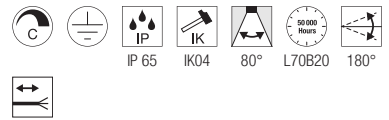

S-CUBE 35 Pole

220-240V ~50/60Hz | 350mA
Systemleistung: 15W
Material: Aluminium

- offenes Kabelende

Down 1000lm | 2700K | 1200lm | 3000K

Variante	Art.Nr.	EUR
● anthrazit	1007460	● 199,00

Artikel	Art.Nr.	EUR
Verbindungsbox IP68, 3-polig		
● schwarz	228730	23,00

S-CUBE 75 Pole

220-240V ~50/60Hz | 350mA
Systemleistung: 15W
Material: Aluminium

- offenes Kabelende

Down 1000lm | 2700K | 1200lm | 3000K

Variante	Art.Nr.	EUR
● anthrazit	1007459	● 234,00

Artikel	Art.Nr.	EUR
Verbindungsbox IP68, 3-polig		
● schwarz	228730	23,00