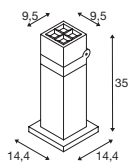

S-CUBE 35 Pole

220-240V ~50/60Hz | 350mA
Systemleistung: 15W
Material: Aluminium

- offenes Kabelende

Down 1000lm | 2700K | 1200lm | 3000K

Variante	Art.Nr.	EUR
● anthrazit	1007460	● 199,00

Artikel	Art.Nr.	EUR
Verbindungsbox IP68, 3-polig		
● schwarz	228730	23,00

S-CUBE 75 Pole

220-240V ~50/60Hz | 350mA
Systemleistung: 15W
Material: Aluminium

- offenes Kabelende

Down 1000lm | 2700K | 1200lm | 3000K

Variante	Art.Nr.	EUR
● anthrazit	1007459	● 234,00

Artikel	Art.Nr.	EUR
Verbindungsbox IP68, 3-polig		
● schwarz	228730	23,00