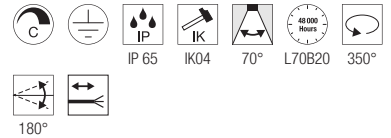

### R-CUBE 35 Pole

220-240V ~50/60Hz | 350mA  
 Systemleistung: 15W  
 Material: Aluminium

- offenes Kabelende

Down 800lm | 2700K | 800lm | 3000K

Variante	Art.Nr.	EUR
● anthrazit	1007513	● 199,00

Artikel	Art.Nr.	EUR
Verbindungsbox IP68, 3-polig		
● schwarz	228730	23,00

### R-CUBE 75 Pole

220-240V ~50/60Hz | 350mA  
 Systemleistung: 15W  
 Material: Aluminium

- offenes Kabelende

Down 800lm | 2700K | 800lm | 3000K

Variante	Art.Nr.	EUR
● anthrazit	1007512	● 234,00

Artikel	Art.Nr.	EUR
Verbindungsbox IP68, 3-polig		
● schwarz	228730	23,00