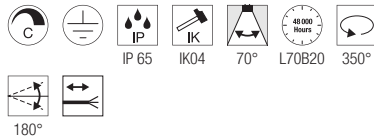

### R-CUBE 35 Pole

220-240V ~50/60Hz | 350mA  
 Systemleistung: 15W  
 Material: Aluminium

- offenes Kabelende

Down 800lm | 2700K | 800lm | 3000K

Variante	Art.Nr.	EUR
● anthrazit	1007513	● 199,00

Artikel	Art.Nr.	EUR
Verbindungsbox IP68, 3-polig		
● schwarz	228730	23,00

### R-CUBE 75 Pole

220-240V ~50/60Hz | 350mA  
 Systemleistung: 15W  
 Material: Aluminium

- offenes Kabelende

Down 800lm | 2700K | 800lm | 3000K

Variante	Art.Nr.	EUR
● anthrazit	1007512	● 234,00

Artikel	Art.Nr.	EUR
Verbindungsbox IP68, 3-polig		
● schwarz	228730	23,00