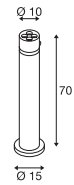

### R-CUBE 35 Pole

220-240V ~50/60Hz | 350mA  
 Systemleistung: 15W  
 Material: Aluminium

- offenes Kabelende

Down 800lm | 2700K | 800lm | 3000K

Variante	Art.Nr.	EUR
● anthrazit	1007513	● 199,00

Artikel	Art.Nr.	EUR
Verbindungsbox IP68, 3-polig		
● schwarz	228730	23,00

### R-CUBE 75 Pole

220-240V ~50/60Hz | 350mA  
 Systemleistung: 15W  
 Material: Aluminium

- offenes Kabelende

Down 800lm | 2700K | 800lm | 3000K

Variante	Art.Nr.	EUR
● anthrazit	1007512	● 234,00

Artikel	Art.Nr.	EUR
Verbindungsbox IP68, 3-polig		
● schwarz	228730	23,00