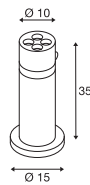

### R-CUBE 35 Pole

220-240V ~50/60Hz | 350mA  
 Systemleistung: 15W  
 Material: Aluminium

- offenes Kabelende

Down 800lm | 2700K | 800lm | 3000K

Variante	Art.Nr.	EUR
● anthrazit	1007513	● 199,00

Artikel	Art.Nr.	EUR
Verbindungsbox IP68, 3-polig		
● schwarz	228730	23,00

### R-CUBE 75 Pole

220-240V ~50/60Hz | 350mA  
 Systemleistung: 15W  
 Material: Aluminium

- offenes Kabelende

Down 800lm | 2700K | 800lm | 3000K

Variante	Art.Nr.	EUR
● anthrazit	1007512	● 234,00

Artikel	Art.Nr.	EUR
Verbindungsbox IP68, 3-polig		
● schwarz	228730	23,00