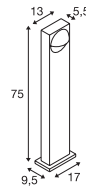

LID I 75 Pole, double

220-240V ~50/60Hz | 700mA
Systemleistung: 29W
Material: Aluminium

- offenes Kabelende

Down 850lm | 2700K | 1000lm | 3000K

Variante	Art.Nr.	EUR
● anthrazit	1007669	● 299,00

Artikel	Art.Nr.	EUR
Verbindungsbox IP68, 3-polig		
● schwarz	228730	23,00

LID I 45 Pole, single

220-240V ~50/60Hz | 350mA
Systemleistung: 15W
Material: Aluminium

- offenes Kabelende

Down 900lm | 2700K | 1050lm | 3000K

Variante	Art.Nr.	EUR
● anthrazit	1007670	● 219,00

Artikel	Art.Nr.	EUR
Verbindungsbox IP68, 3-polig		
● schwarz	228730	23,00