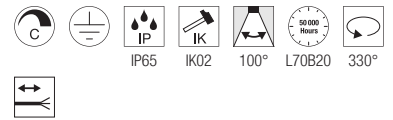

LID I 75 Pole, double

220-240V ~50/60Hz | 700mA
Systemleistung: 29W
Material: Aluminium

- offenes Kabelende

Down 850lm | 2700K | 1000lm | 3000K

Variante	Art.Nr.	EUR
● anthrazit	1007669	● 299,00

Artikel	Art.Nr.	EUR
Verbindungsbox IP68, 3-polig		
● schwarz	228730	23,00

LID I 45 Pole, single

220-240V ~50/60Hz | 350mA
Systemleistung: 15W
Material: Aluminium

- offenes Kabelende

Down 900lm | 2700K | 1050lm | 3000K

Variante	Art.Nr.	EUR
● anthrazit	1007670	● 219,00

Artikel	Art.Nr.	EUR
Verbindungsbox IP68, 3-polig		
● schwarz	228730	23,00