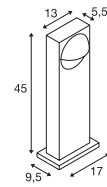

LID I 75 Pole, double

220-240V ~50/60Hz | 700mA
Systemleistung: 29W
Material: Aluminium

- offenes Kabelende

Down 850lm | 2700K | 1000lm | 3000K

Variante	Art.Nr.	EUR
● anthrazit	1007669	● 299,00

Artikel	Art.Nr.	EUR
Verbindungsbox IP68, 3-polig		
● schwarz	228730	23,00

LID I 45 Pole, single

220-240V ~50/60Hz | 350mA
Systemleistung: 15W
Material: Aluminium

- offenes Kabelende

Down 900lm | 2700K | 1050lm | 3000K

Variante	Art.Nr.	EUR
● anthrazit	1007670	● 219,00

Artikel	Art.Nr.	EUR
Verbindungsbox IP68, 3-polig		
● schwarz	228730	23,00