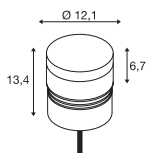

M-POL S  
Polehead 360°, entblendet

220-240V ~50/60Hz | 500mA  
Systemleistung: 10W  
Material: Aluminium

Down 750lm | 2700K

Variante	Art.Nr.	EUR
● anthrazit	1007232	290,00

Artikel	Art.Nr.	EUR
Pole		
● anthrazit H: 23,4 cm	1006379	99,00
● anthrazit H: 53,4 cm	1006380	139,00
● anthrazit H: 83,4 cm	1006381	169,00
Bodenanker		
● edelstahl	1006382	49,00
T-Verbinderbox		
● schwarz	228726	36,00
Verbindungsbox IP68, 3-polig		
● schwarz	228730	23,00

M-POL S  
Polehead 360°, entblendet, DALI

220-240V ~50/60Hz | 500mA  
Systemleistung: 10W  
Material: Aluminium

Down 750lm | 2700K

Variante	Art.Nr.	EUR
● anthrazit	1007233	310,00

Artikel	Art.Nr.	EUR
Pole		
● anthrazit H: 23,4 cm	1006379	99,00
● anthrazit H: 53,4 cm	1006380	139,00
● anthrazit H: 83,4 cm	1006381	169,00
Bodenanker		
● edelstahl	1006382	49,00
Verbindungsbox		
● schwarz	228725	17,90
Verbindungsbox IP68, 5-polig		
● schwarz	1006453	35,00