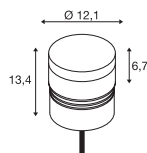

M-POL S  
Polehead 360°, entblendet

220-240V ~50/60Hz | 500mA  
Systemleistung: 10W  
Material: Aluminium

Down 750lm | 2700K

Variante	Art.Nr.	EUR
● anthrazit	1007232	290,00

Artikel	Art.Nr.	EUR
Pole		
● anthrazit H: 23,4 cm	1006379	99,00
● anthrazit H: 53,4 cm	1006380	139,00
● anthrazit H: 83,4 cm	1006381	169,00
Bodenanker		
● edelstahl	1006382	49,00
T-Verbinderbox		
● schwarz	228726	36,00
Verbindungsbox IP68, 3-polig		
● schwarz	228730	23,00

M-POL S  
Polehead 360°, entblendet, DALI

220-240V ~50/60Hz | 500mA  
Systemleistung: 10W  
Material: Aluminium

Down 750lm | 2700K

Variante	Art.Nr.	EUR
● anthrazit	1007233	310,00

Artikel	Art.Nr.	EUR
Pole		
● anthrazit H: 23,4 cm	1006379	99,00
● anthrazit H: 53,4 cm	1006380	139,00
● anthrazit H: 83,4 cm	1006381	169,00
Bodenanker		
● edelstahl	1006382	49,00
Verbindungsbox		
● schwarz	228725	17,90
Verbindungsbox IP68, 5-polig		
● schwarz	1006453	35,00