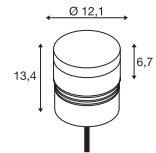

1006380 + 1007235 623 + 615

M-POL S Polehead 180°, entblendet

M-POL S Polehead 180°, entblendet, DALI

220-240V ~50/60Hz | 500mA
Systemleistung: 10W
Material: Aluminium

220-240V ~50/60Hz | 500mA
Systemleistung: 10W
Material: Aluminium

Down 700lm | 2700K

Down 700lm | 2700K

Variante	Art.Nr.	EUR
● anthrazit	1007234	299,00

Variante	Art.Nr.	EUR
● anthrazit	1007235	319,00

Artikel	Art.Nr.	EUR
Pole		
● anthrazit		
H: 23,4 cm	1006379	99,00
● anthrazit		
H: 53,4 cm	1006380	139,00
● anthrazit		
H: 83,4 cm	1006381	169,00
Bodenanker		
● edelstahl	1006382	49,00
T-Verbindebox		
● schwarz	228726	36,00
Verbindungsbox IP68, 3-polig		
● schwarz	228730	23,00

Artikel	Art.Nr.	EUR
Pole		
● anthrazit		
H: 23,4 cm	1006379	99,00
● anthrazit		
H: 53,4 cm	1006380	139,00
● anthrazit		
H: 83,4 cm	1006381	169,00
Bodenanker		
● edelstahl	1006382	49,00
Verbindungsbox		
● schwarz	228725	17,90
Verbindungsbox IP68, 5-polig		
● schwarz	1006453	35,00