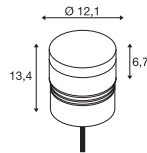

1006380 + 1007235 623 + 615

M-POL S Polehead 180°, entblendet

M-POL S Polehead 180°, entblendet, DALI

220-240V ~50/60Hz | 500mA
Systemleistung: 10W
Material: Aluminium

220-240V ~50/60Hz | 500mA
Systemleistung: 10W
Material: Aluminium

Down 700lm | 2700K

Down 700lm | 2700K

Variante	Art.Nr.	EUR
● anthrazit	1007234	299,00

Variante	Art.Nr.	EUR
● anthrazit	1007235	319,00

Artikel	Art.Nr.	EUR
Pole		
● anthrazit		
H: 23,4 cm	1006379	99,00
● anthrazit		
H: 53,4 cm	1006380	139,00
● anthrazit		
H: 83,4 cm	1006381	169,00
Bodenanker		
● edelstahl	1006382	49,00
T-Verbindebox		
● schwarz	228726	36,00
Verbindungsbox IP68, 3-polig		
● schwarz	228730	23,00

Artikel	Art.Nr.	EUR
Pole		
● anthrazit		
H: 23,4 cm	1006379	99,00
● anthrazit		
H: 53,4 cm	1006380	139,00
● anthrazit		
H: 83,4 cm	1006381	169,00
Bodenanker		
● edelstahl	1006382	49,00
Verbindungsbox		
● schwarz	228725	17,90
Verbindungsbox IP68, 5-polig		
● schwarz	1006453	35,00