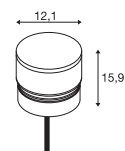

1006381 + 1006389 623 + 617

1006381 + 1006393 623 + 617

M-POL S Polehead

220-240V ~50/60Hz | 500mA
Leistungsaufnahme: 9W
Systemleistung: 11W
Material: Aluminium

Down 470lm | 2700K | 510lm | 3000K

Variante	Art.Nr.	EUR
● anthrazit	1006383	259,00

Artikel	Art.Nr.	EUR
Pole		
● anthrazit H: 23,4 cm	1006379	99,00
● anthrazit H: 53,4 cm	1006380	139,00
● anthrazit H: 83,4 cm	1006381	169,00
Bodenanker		
● edelstahl	1006382	49,00
T-Verbinderbox		
● schwarz	228726	36,00
Verbindungsbox IP68, 3-polig		
● schwarz	228730	23,00